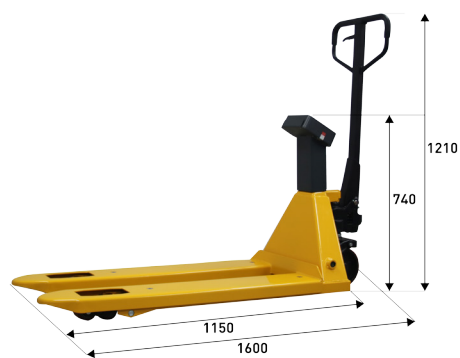

PORTAPALET C/ BALANZA

(PORTAPALET + VISOR BM1000P BAT)

Fabricado en la Unión Europea

GRUPO

GRUPO
JOSÉ PIMENTA MARQUES

www.grupojpm.pt

PORTAPALET C/ BALANZA

PORTAPALET + VISOR BM1000P BAT

CARACTERÍSTICAS

- Longitud de las uñas: 1150 mm;
- Ancho de las uñas: 180 mm;
- Altura de las uñas: 85 mm;
- Ancho exterior: 560 mm;
- Altura de elevación max.: 195 mm;
- Protección IP 54;
- Batería Interna recargable;
- Visualizador LCD de peso com 6 dígitos de 25 mm con luz de fondo;
- Teclado multifunción de 7 teclas: ON/OFF, BRUTO/NETO, CERO, TARA, IMPRESION y TOTAL;
- Destaramiento automático y acumulativo;
- Fijación de tara;
- Función Peso-Tara, Cuenta piezas;
- Cargador externo inteligente.

MODELO	CAPACIDAD (kg)	DIVISIÓN (g)	REFERENCIA
Portapalet c/ balanza	1500/2000	500/1000	20117052200C

OPCIONES

	· Kit de batería de litio recargable	20708160001A
	· Kit de batería dual de litio recargable	20708160002A
Wifi		20741030000A